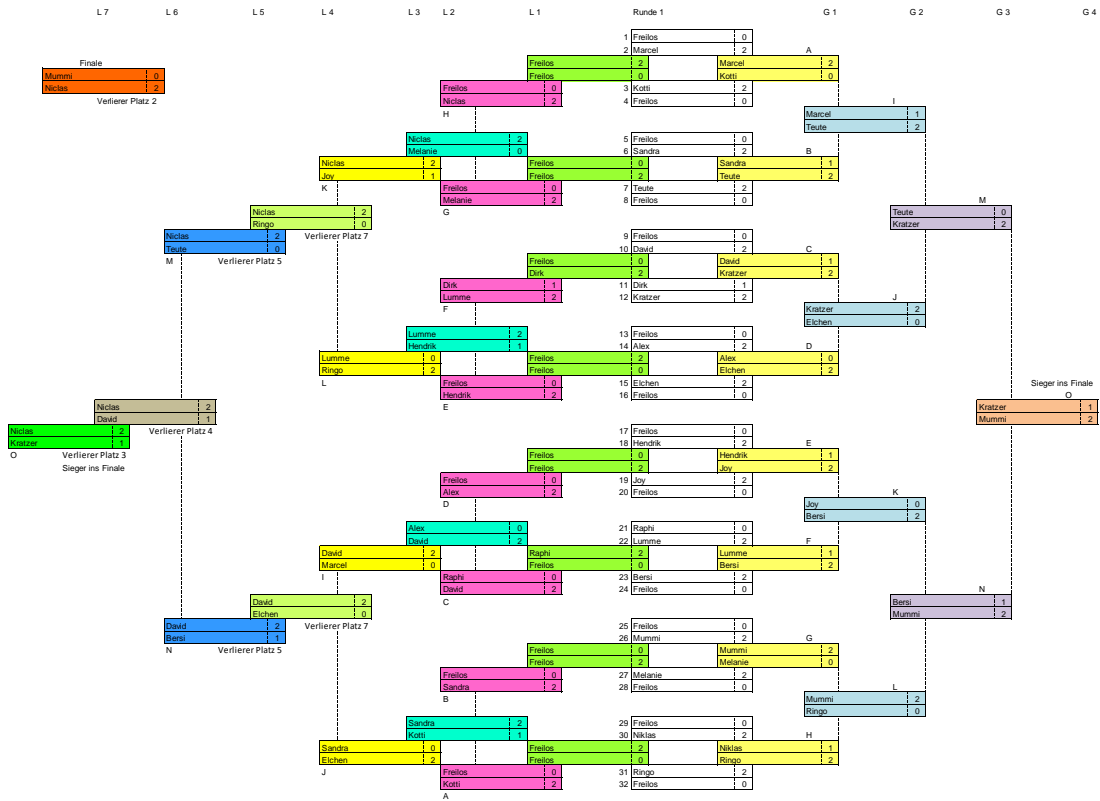

32er Doppel K.O. Turnierplan

32er Doppel K.o. Turnierplan

R 1	Freilos	0	2	Marscel
R 1	Kotti	2	0	Freilos
R 1	Freilos	0	2	Sandra
R 1	Teute	2	0	Freilos
R 1	Freilos	0	2	David
R 1	Dirk	1	2	Kratzer
R 1	Freilos	0	2	Alex
R 1	Elchen	2	0	Freilos
R 1	Freilos	0	2	Hendrik
R 1	Joy	2	0	Freilos
R 1	Raphi	0	2	Lumme
R 1	Bersi	2	0	Freilos
R 1	Freilos	0	2	Mummi
R 1	Melanie	2	0	Freilos
R 1	Freilos	0	2	Niclas
R 1	Ringo	2	0	Freilos
G 1	Marscel	2	0	Kotti
G 1	Sandra	1	2	Teute
G 1	David	1	2	Kratzer
G 1	Alex	0	2	Elchen
G 1	Hendrik	1	2	Joy
G 1	Lumme	1	2	Bersi
G 1	Mummi	2	0	Melanie
G 1	Niclas	1	2	Ringo
L 1	Freilos	2	0	Freilos
L 1	Freilos	0	2	Freilos
L 1	Freilos	0	2	Dirk
L 1	Freilos	2	0	Freilos
L 1	Freilos	0	2	Freilos
L 1	Raphi	2	0	Freilos
L 1	Freilos	0	2	Freilos
L 1	Freilos	2	0	Freilos
L 2	Freilos	0	2	Niclas
L 2	Freilos	0	2	Melanie
L 2	Dirk	1	2	Lumme
L 2	Freilos	0	2	Hendrik
L 2	Freilos	0	2	Alex
L 2	Raphi	0	2	David
L 2	Freilos	0	2	Sandra
L 2	Freilos	0	2	Kotti
L 3	Niclas	2	0	Melanie
L 3	Lumme	2	0	Hendrik
L 3	Alex	0	2	David
L 3	Sandra	2	0	Kotti
G 2	Marscel	1	2	Teute
G 2	Kratzer	2	0	Elchen
G 2	Joy	0	2	Bersi
G 2	Mummi	2	0	Ringo
G 3	Teute	0	2	Kratzer
G 3	Bersi	1	2	Mummi
L 4	Niclas	2	0	Joy
L 4	Lumme	0	2	Ringo
L 4	David	2	0	Marscel
L 4	Sandra	0	2	Elchen
L 5	Niclas	2	0	Ringo
L 5	David	2	0	Elchen
L 6	Niclas	2	0	Teute
L 6	David	2	0	Bersi
L 7	Niclas	2	0	David
G 4	Kratzer	1	2	Mummi
L 8	Niclas	2	0	Kratzer
Finale	Mummi	0	2	Niclas

Pplatz Abschlusstabelle

1	Niclas
2	Mummi
3	Kratzer
4	David
5	Bersi
5	Teute
7	Elchen
7	Ringo

32er Doppel K.o. Turnierplan